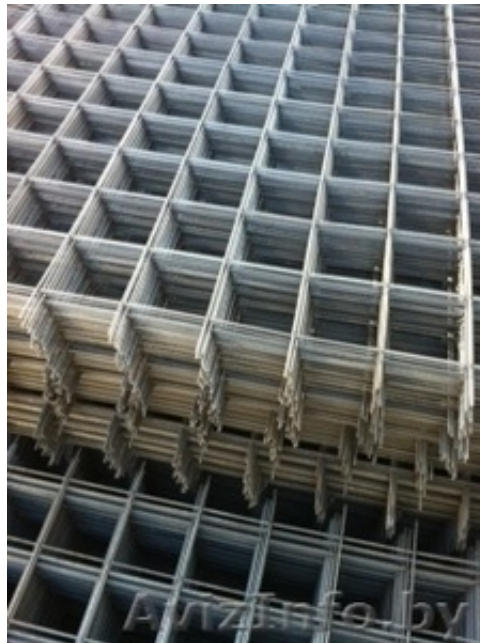

Сетка Кладочная Сварная постоянно в наличии | Огромный склад сварной сетки

Солигорск, Беларусь

Цена на арматурную кладочную сетку в г.

Минске Наименование Диаметр, мм Ширина ячейки Цена за 1 кв метр в бел. руб с НДС

Сетка арматурная 500x2000 3 50x50 26 500

Сетка арматурная 1000x2000 3 50x50 26 500

Сетка арматурная 2000x3000 3 50x50 26 500

Сетка арматурная 500x2000 4 50x50 40 000

Сетка арматурная 1000x2000 4 50x50 40 000

Сетка арматурная 2000x3000 4 50x50 40 000

Сетка арматурная 1000x2000 5 50x50 60 000

Сетка арматурная 2000x3000 3 100x100 15 500

Сетка арматурная 2000x3000 4 100x100 20 500

Сетка арматурная 2000x3000 5 100x100 31 000

Сетка арматурная 2000x6000 6 100x100 51 000

Сетка арматурная 2000x6000 8 100x100 82 000

Сетка арматурная 2000x3000 3 150x150 10 000

Сетка арматурная 2000x3000 4 150x150 15 500

Сетка арматурная 2000x3000 5 150x150 22 000